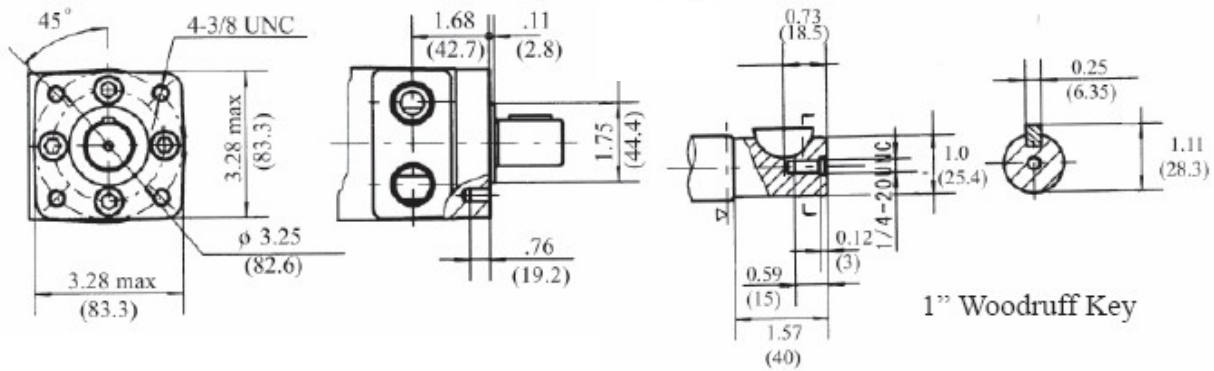

L		L1		PORT SIZES	
inches	mm	inches	mm	P(A,B)	1/2-14 NPTF
5.79	147	0.51	13	T	SAE 4

Continuous = maximum of continuous operation
 Intermittent = maximum operating range for 6 seconds per minute

BMP/BMPH 100		96.2 Cm ³ /Rev 5.87 in ³ /Rev						Max Cont.	Max Int.	
Pressure Mpa (psi)		3 (440)	6 (880)	7 (1030)	8 (1175)	10 (1470)	11 (1620)	12.5 (1840)	16.5 (2429)	
FLOW	LPM (GPM)	Torque Mn (in.Lbs) Speed Specification								
	8 (2.10)	36 (319)	75 (664)	88 (779)	101 (984)	126 (1115)	141 (1248)	160 (1460)	210 (1859)	
		78 rpm	75 rpm	73 rpm	70 rpm	67 rpm	63 rpm	56 rpm	34 rpm	
	15 (3.95)	35 (310)	75 (664)	89 (788)	101 (894)	128 (1133)	141 (1248)	160 (1416)	213 (1885)	
		149 rpm	145 rpm	143 rpm	141 rpm	137 rpm	134 rpm	129 rpm	109 rpm	
	20 (5.25)	33 (292)	74 (665)	88 (779)	101 (984)	126 (1115)	140 (1239)	161 (1451)	212 (1876)	
		199 rpm	196 rpm	195 rpm	191 rpm	189 rpm	185 rpm	179 rpm	161 rpm	
	30 (7.90)	31 (274)	72 (637)	85 (752)	98 (867)	123 (1089)	137 (1212)	157 (1389)	213 (1885)	
		299 rpm	296 rpm	293 rpm	291 rpm	288 rpm	284 rpm	280 rpm	259 rpm	
	35 (9.20)	29 (257)	69 (611)	83 (735)	96 (850)	121 (1070)	135 (1195)	155 (1372)	212 (1876)	
		349 rpm	345 rpm	344 rpm	341 rpm	337 rpm	335 rpm	330 rpm	310 rpm	
	45 (11.90)	28 (248)	66 (584)	81 (717)	94 (832)	119 (1053)	133 (1177)	153 (1354)	208 (1841)	
	449 rpm	445 rpm	442 rpm	439 rpm	435 rpm	432 rpm	428 rpm	405 rpm		
50 (13.20)	24 (217)	65 (575)	78 (690)	93 (823)	117 (1035)	132 (1168)	152 (1345)	207 (1832)		
	498 rpm	493 rpm	491 rpm	490 rpm	486 rpm	481 rpm	477 rpm	457 rpm		
Max Cont.	60 (15.85)	23 (204)	63 (558)	77 (681)	92 (814)	116 (1027)	131 (1159)	151 (1336)	207 (1832)	
		598 rpm	593 rpm	589 rpm	587 rpm	583 rpm	578 rpm	573 rpm	549 rpm	
Max Int.	75 (19.75)	20 (117)	57 (504)	74 (655)	88 (779)	113 (1000)	129 (1142)	150 (1328)		
		673 rpm	667 rpm	664 rpm	661 rpm	657 rpm	654 rpm	648 rpm		